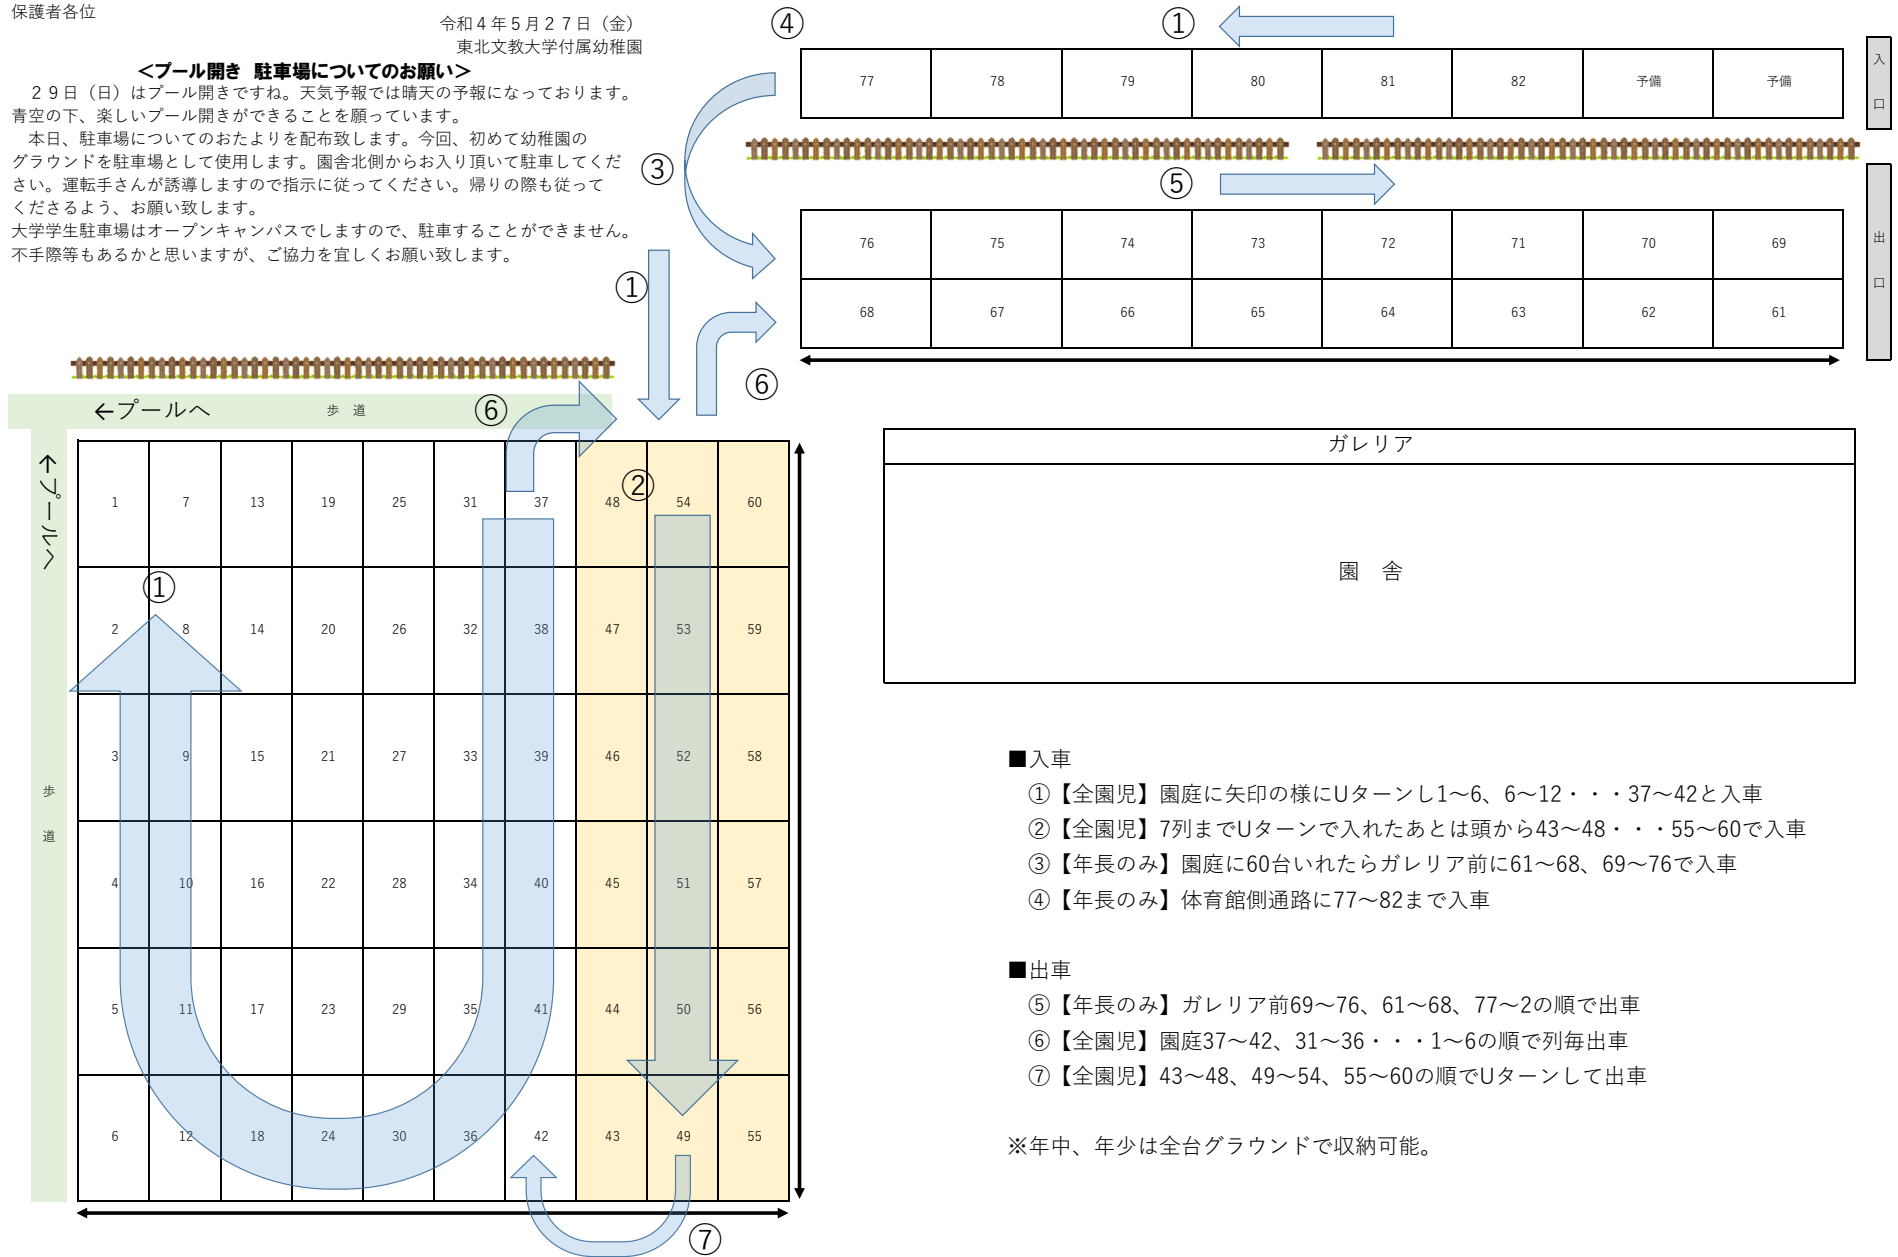

保護者各位

令和4年5月27日(金)
東北文教大学付属幼稚園

<プール開き 駐車場についてのお願い>

29日(日)はプール開きですね。天気予報では晴天の予報になっております。青空の下、楽しいプール開きができることを願っています。

本日、駐車場についてのおたよりを配布致します。今回、初めて幼稚園のグラウンドを駐車場として使用します。園舎北側からお入り頂いて駐車してください。運転手さんが誘導しますので指示に従ってください。帰りの際も従ってくださいよう、お願い致します。

大学学生駐車場はオープンキャンパスですので、駐車することができません。不手際等もあるかと思いますが、ご協力を宜しくお願い致します。

■入車

- ①【全園児】園庭に矢印の様にUターンし1～6、6～12・・・37～42と入車
- ②【全園児】7列までUターンで入れたあとは頭から43～48・・・55～60で入車
- ③【年長のみ】園庭に60台いれたらガレリア前に61～68、69～76で入車
- ④【年長のみ】体育館側通路に77～82まで入車

■出車

- ⑤【年長のみ】ガレリア前69～76、61～68、77～2の順で出車
- ⑥【全園児】園庭37～42、31～36・・・1～6の順で列毎出車
- ⑦【全園児】43～48、49～54、55～60の順でUターンして出車

※年中、年少は全台グラウンドで収納可能。